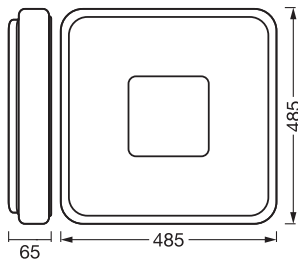

Datos fotométricos

Flujo luminoso	2000 lm
Flujo luminoso total de las fuentes de luz contenidas	4700 lm
Eficacia luminosa	56 lm/W
Temperatura de color	3000 K
Tono de luz (denominación)	Blanco cálido
Índice de reproducción cromática Ra	> 80
Desviación estándar de ajuste de color	6 sdcn
Valor del Flickering Pst LM	<1
Valor del efecto del estroboscópico SVM	<0.4
Grupo de seguridad fotobiológica EN62778	RG0

DIMENSIONES Y PESO

Largo	485,00 mm
Ancho	485,00 mm
Alto	65,00 mm
Peso del producto	1550,00 g

ORBIS PIANA 485X485
36W830CLICKD

MATERIAL Y COLORES

Color del producto	Plateado
Color de carcasa	Plateado
Material del cuerpo	Metal
Material cobertura	Polimetilmetacrilato (PMMA) Acrilonitrilo butadieno estireno (ABS)
Test filamento incand. según IEC 60695-2-12	650 °C

DESCARGAS

Documentos y certificados	Nombre del documento
 Instrucciones de uso / instrucciones de seguridad	G11241366 ORBIS PIANA

DATOS LOGÍSTICOS

Código de producto	Cantidad por caja (unidad/master)	Dimensiones (longitud x largo x altura)	Peso bruto	Volumen
4099854626500	Caja unitaria 1	73 mm x 508 mm x 508 mm	2023.00 g	18.84 dm ³
4099854626517	Embalaje de envío 4	525 mm x 300 mm x 525 mm	8942.00 g	82.69 dm ³