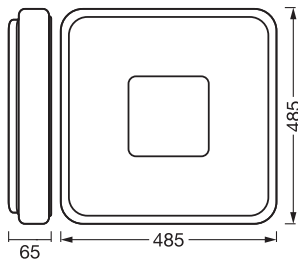

### DIMENSIONES Y PESO

Largo	485,00 mm
Ancho	485,00 mm
Alto	65,00 mm
Peso del producto	1550,00 g

ORBIS PIANA 485X485  
36W830CLICKD

## DATOS LOGÍSTICOS

Código de producto	Cantidad por caja (unidad/master)	Dimensiones (longitud x largo x altura)	Peso bruto	Volumen
4099854625329	Caja unitaria 1	73 mm x 508 mm x 508 mm	2023.00 g	18.84 dm <sup>3</sup>
4099854625336	Embalaje de envío 4	525 mm x 300 mm x 525 mm	8942.00 g	82.69 dm <sup>3</sup>