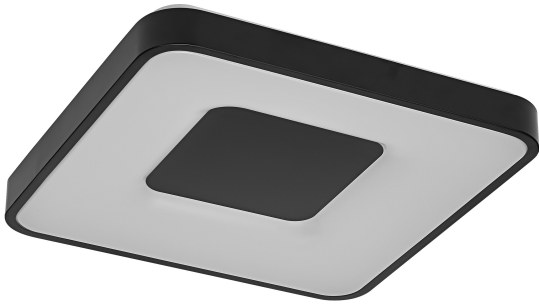

# Orbis Piana 485x485mm 36W 830 Click DIM Black

Orbis Piana | Luminaria de techo LED con aro de plástico

### Características del producto

- Luminaria de techo con tecnología LED avanzada
- Versión Click-DIM: Regulable en tres pasos con pulsación repetida
- Temperatura del color: 3.000 K
- Tipo de protección: IP20