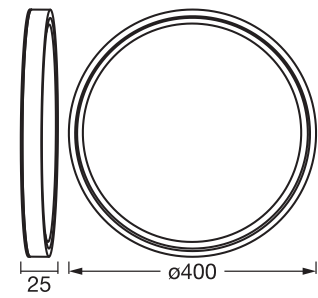

### DATOS ELÉCTRICOS

Potencia nominal	24,00 W
Tensión nominal	220...240 V
Frecuencia de red	50...60 Hz
Corriente nominal	220,000 mA
Corriente de encendido IP	1,1 A
T. corriente entrante T <sub>h50</sub>	158 µs
Máx. número de luminarias por magnetotérmico B16	43
Máx. número de luminarias por magnetotérmico C10	45
Máx. número de luminarias por magnetotérmico C16	72
Factor de potencia	> 0,5
Distorsión armónica total	58.60 %
Clase de protección	II
Modo de funcionamiento	Mains voltage

### DIMENSIONES Y PESO

Diámetro	400,00 mm
Alto	25,00 mm
Peso del producto	1050,00 g

ORBIS ESS 400MM 24W 830