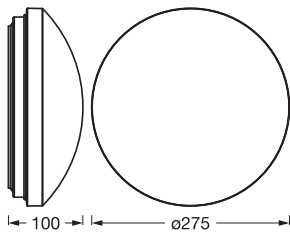

Datos fotométricos

Flujo luminoso	1350 lm
Flujo luminoso total de las fuentes de luz contenidas	2200
Eficacia luminosa	90 lm/W
Temperatura de color	3000 K
Tono de luz (denominación)	Blanco cálido
Índice de reproducción cromática Ra	> 80
Desviación estándar de ajuste de color	< 6 sdc _m
Valor del Flickering Pst LM	<1
Valor del efecto del estroboscópico SVM	<0.4
Grupo de seguridad fotobiológica EN62778	RG0
Ángulo de radiación	150 °

DIMENSIONES Y PESO

Diámetro	275,00 mm
Alto	100,00 mm
Peso del producto	310,00 g

ORBIS ESS SPARK 275 15W 830
WT

MATERIAL Y COLORES

Color del producto	Blanco
Color de carcasa	Blanco
Material del cuerpo	Metal
Material cobertura	Polystyrene (PS)
Test filamento incand. según IEC 60695-2-12	650 °C

DATOS LOGÍSTICOS

Código de producto	Cantidad por caja (unidad/master)	Dimensiones (longitud x largo x altura)	Peso bruto	Volumen
4058075855489	Retráctil 1	95 mm x 300 mm x 300 mm	318.00 g	8.55 dm ³
4058075855496	Embalaje de envío 4	440 mm x 342 mm x 325 mm	2253.00 g	48.91 dm ³