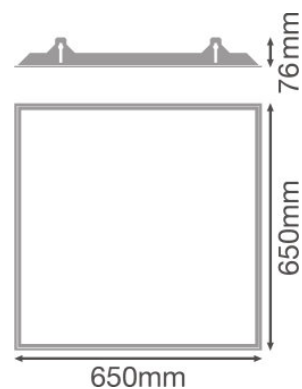

PANEL 625 RECESSED MOUNT FRAME