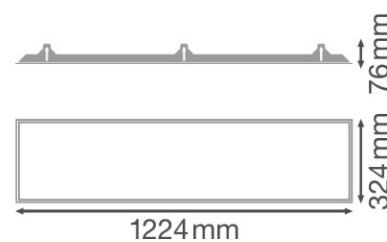

Ficha técnica de familia de producto

RECESSED MOUNT FRAME

Marcos de montaje empotrado para paneles

BENEFICIOS DEL PRODUCTO

- Instalación invisible en pladur, techos de madera y metal de 8 a 30 mm de grosor

CARACTERÍSTICAS DEL PRODUCTO

- Marco de aluminio extruido

DATOS TÉCNICOS

| Descripción del producto | Dimensiones y peso | | | | Colores y materiales | Datos adicionales del producto | |
|---|--------------------|----------|---------|-------------------|----------------------|--------------------------------|----------------------|
| | Largo | Ancho | Alto | Peso del producto | Color del producto | Tipo de montaje | Ubicación de montaje |
| PANEL 600 RECESSED MOUNT FRAME ¹⁾ | 625,0 mm | 625,0 mm | 76,0 mm | 1400,00 g | Blanco | Recessed | Techo |
| PANEL 625 RECESSED MOUNT FRAME ¹⁾ | 650,0 mm | 650,0 mm | 76,0 mm | 1500,00 g | Blanco | Recessed | Techo |
| PANEL 1200x300 RECESSED MOUNT FRAME ²⁾ | 1224 mm | 324,0 mm | 76,0 mm | 3000,00 g | Blanco | Recessed | Techo |

¹⁾ Available from February 2020

²⁾ Available from July 2020

PANEL 600 RECESSED MOUNT FRAME

PANEL 625 RECESSED MOUNT FRAME

PANEL 1200x300 RECESSED MOUNT FRAME

INSTRUCCIONES DE INSTALACIÓN

Para información detallada de aplicación y gráficos, por favor vea ficha técnica del producto.

DATOS LOGÍSTICOS

| Código de producto | Cantidad por caja (unidad/master) | Dimensiones (longitud x largo x altura) | Peso bruto | Volúmen |
|--------------------|-----------------------------------|---|------------|------------------------|
| 4058075402898 | Embalaje de envío 2 | 662 mm x 277 mm x 190 mm | 3988,00 g | 34.84 dm ³ |
| 4058075402911 | Embalaje de envío 2 | 662 mm x 277 mm x 190 mm | 4267,00 g | 34.84 dm ³ |
| 4058075472983 | Embalaje de envío 4 | 1255 mm x 360 mm x 372 mm | 16424,00 g | 168.07 dm ³ |