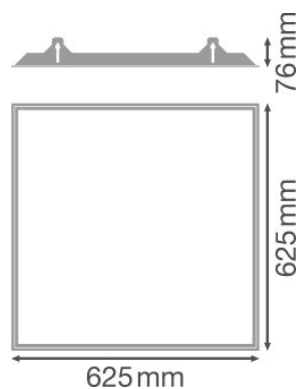

DATOS TÉCNICOS

Descripción del producto	Dimensiones y peso				Colores y materiales	Datos adicionales del producto	
	Largo	Ancho	Alto	Peso del producto	Color del producto	Tipo de montaje	Ubicación de montaje
PANEL 600 RECESSED MOUNT FRAME ¹⁾	625,0 mm	625,0 mm	76,0 mm	1400,00 g	Blanco	Recessed	Techo
PANEL 625 RECESSED MOUNT FRAME ¹⁾	650,0 mm	650,0 mm	76,0 mm	1500,00 g	Blanco	Recessed	Techo
PANEL 1200x300 RECESSED MOUNT FRAME ²⁾	1224 mm	324,0 mm	76,0 mm	3000,00 g	Blanco	Recessed	Techo

¹⁾ Available from February 2020

²⁾ Available from July 2020

PANEL 600 RECESSED MOUNT FRAME