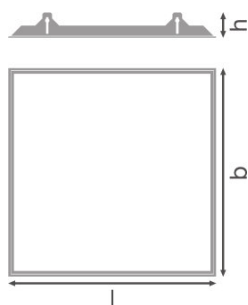

## PANEL 600 RECESSED MOUNT FRAME

RECESSED MOUNT FRAME | Marcos de montaje empotrado para paneles

---

### BENEFICIOS DEL PRODUCTO

- Instalación invisible en pladur, techos de madera y metal de 8 a 30 mm de grosor

---

### Dimensiones y peso

<b>Largo</b>	625,0 mm
<b>Ancho</b>	625,0 mm
<b>Alto</b>	76,0 mm
<b>Peso del producto</b>	1400,00 g

## DATOS LOGÍSTICOS

Código de producto	Cantidad por caja (unidad/master)	Dimensiones (longitud x largo x altura)	Peso bruto	Volúmen
4058075402881	Estuche de cartón 1	83 mm x 52 mm x 644 mm	1481,00 g	2.78 dm <sup>3</sup>
4058075402898	Embalaje de envío 2	662 mm x 277 mm x 190 mm	3988,00 g	34.84 dm <sup>3</sup>