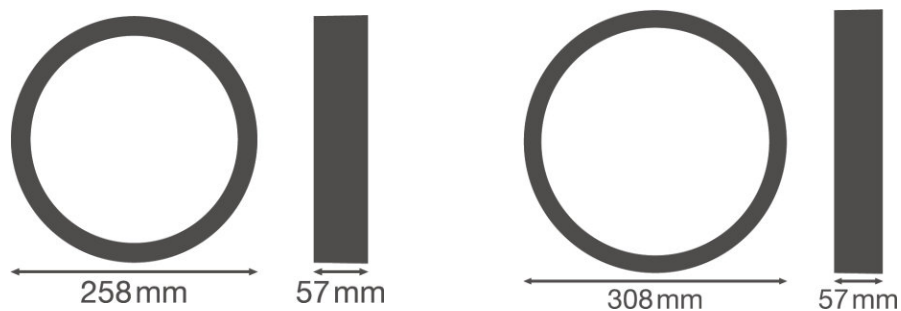

DATOS TÉCNICOS

Descripción del producto	Dimensiones y peso			Colores y materiales
	Diámetro	Alto	Peso del producto	Color del producto
SF BLKH RING 250 WT ¹⁾	258,0 mm	57,0 mm	210,00 g	Blanco
SF BLKH RING 250 BK ¹⁾	258,0 mm	57,0 mm	210,00 g	Negro
SF BLKH RING 300 WT ¹⁾	308,0 mm	57,0 mm	280,00 g	Blanco
SF BLKH RING 300 BK ¹⁾	308,0 mm	57,0 mm	280,00 g	Negro

¹⁾ Available from March 2020

SF BLKH RING 250 WT, SF BLKH RING 250 BK

SF BLKH RING 300 WT, SF BLKH RING 300 BK

EQUIPAMIENTO / ACCESORIOS

- Tornillo antirrobo incluido

INSTRUCCIONES DE INSTALACIÓN