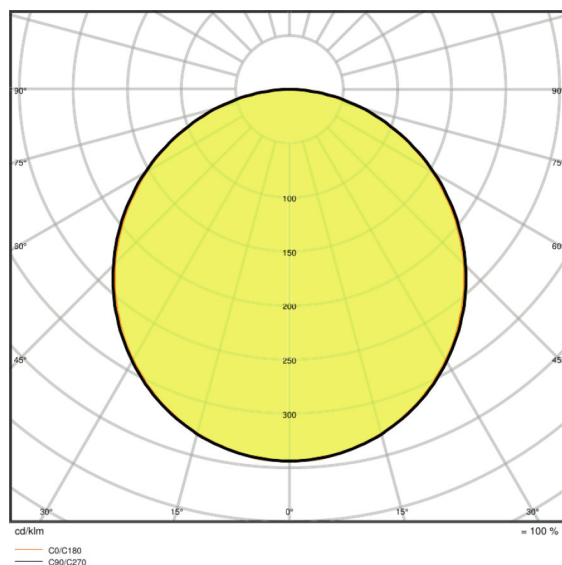

Distribución de la luz

LDC typ cone

LDC typ polar

EQUIPAMIENTO / ACCESORIOS

- Disponibles accesorios para diferentes opciones de montaje
- Cable de seguridad para luminaria incluido
- Equipo de control externo incluido
- Caja de conector con terminal de 5 polos incluido

DATOS LOGÍSTICOS

Código de producto	Cantidad por caja (unidad/master)	Dimensiones (longitud x largo x altura)	Peso bruto	Volúmen
4058075400610	Estuche de cartón 1	625 mm x 38 mm x 680 mm	3830,00 g	16.15 dm³
4058075400627	Embalaje de envío 4	720 mm x 195 mm x 669 mm	15320,00 g	93.93 dm³

El código de producto mencionado describe la cantidad mínima de unidades que puede ser comprada. Una unidad de transporte puede contener uno o más productos individuales. Cuando se realiza la compra, para las cantidades por favor ingrese una o varias unidades de envío.

AVISO

Sujeto a cambio sin aviso. Errores y omisiones exceptuadas. Asegurese de utilizar la version más reciente.