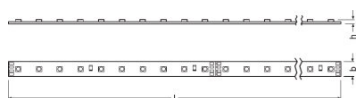

DATOS TÉCNICOS

Datos eléctricos

Potencia nominal	11,00 W
-------------------------	---------

Datos técnicos de iluminación

Ángulo de radiación	120 °
----------------------------	-------

Dimensiones y peso

Peso del producto	340,00 g
Largo	1800 mm
Ancho	12,0 mm
Alto	3,0 mm