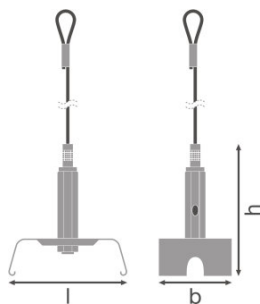

### CARACTERÍSTICAS DEL PRODUCTO

- Set de dos sistemas de suspensión ajustables

### Dimensiones y peso

<b>Largo</b>	57,0 mm
<b>Ancho</b>	35,0 mm
<b>Alto</b>	65,0 mm
<b>Peso del producto</b>	80,00 g
<b>Longitud del cable</b>	3000 mm