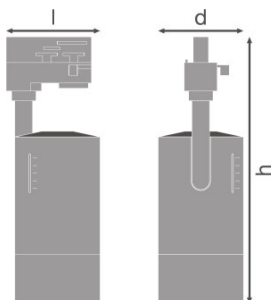

Datos del equipo de la luminaria

ECG - Output voltage	27...42 V
ECG - Output ripple current	<10 %

Datos Fotométricos

Temperatura de color	3000 K
Índice de reproducción cromática Ra	97
Tono de luz (denominación)	Warm White
Flujo luminoso	1500 lm
Eficacia luminosa	60 lm/W
Desviación estándar de ajuste de color	≤ 4 sdc _m

Datos técnicos de iluminación

Ángulo de radiación	15,00 ... 55,00 °
---------------------	-------------------

Dimensiones y peso

Largo	93,0 mm
Diámetro	85,0 mm
Alto	265,0 mm
Peso del producto	1025,00 g

Colores y materiales