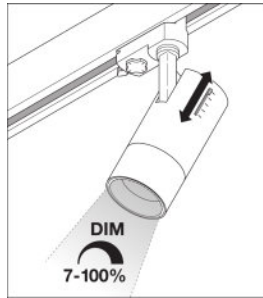

REFERENCIAS / LINKS

Para asuntos relacionados con la Garantía véase
▶ www.ledvance.es/garantias

AVISO

Sujeto a cambio sin aviso. Errores y omisiones exceptuadas. Asegurese de utilizar la version más reciente.