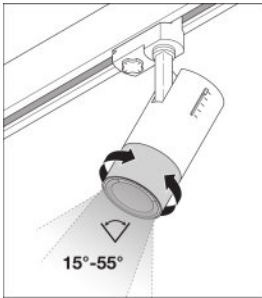

REFERENCIAS / LINKS

Para asuntos relacionados con la Garantía véase
▶ www.ledvance.es/garantias

AVISO

Sujeto a cambio sin aviso. Errores y omisiones exceptuadas. Asegurese de utilizar la version más reciente.