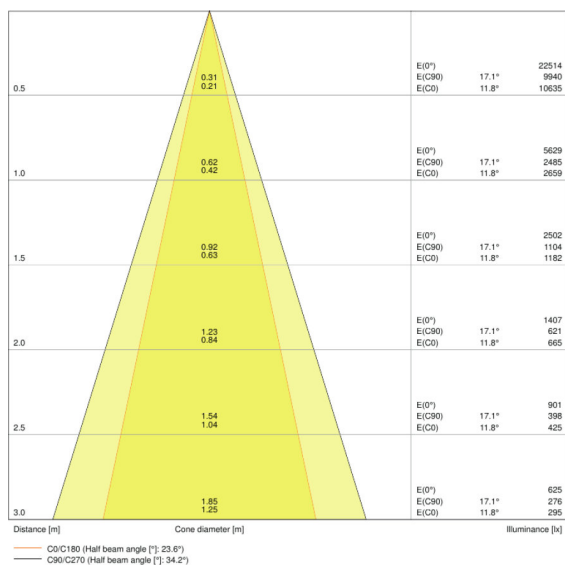

Datos del equipo de la luminaria

ECG - Output voltage	27...42 V
ECG - Output ripple current	<10 %

Datos Fotométricos

Temperatura de color	3000 K
Índice de reproducción cromática Ra	97
Tono de luz (denominación)	Warm White
Flujo luminoso	1500 lm
Eficacia luminosa	60 lm/W
Desviación estándar de ajuste de color	≤ 4 sdc _m

Datos técnicos de iluminación

Ángulo de radiación	15,00 ... 55,00 °
---------------------	-------------------

Dimensiones y peso

Largo	93,0 mm
Diámetro	85,0 mm
Alto	265,0 mm
Peso del producto	1025,00 g

Colores y materiales

Distribución de la luz

LDC typ cone

LDC typ polar

DATOS LOGÍSTICOS

Código de producto	Cantidad por caja (unidad/master)	Dimensiones (longitud x largo x altura)	Peso bruto	Volúmen
4058075335806	Estuche de cartón 1	120 mm x 120 mm x 300 mm	1146,00 g	4.32 dm ³
4058075335813	Embalaje de envío 4	502 mm x 137 mm x 335 mm	4902,00 g	23.04 dm ³