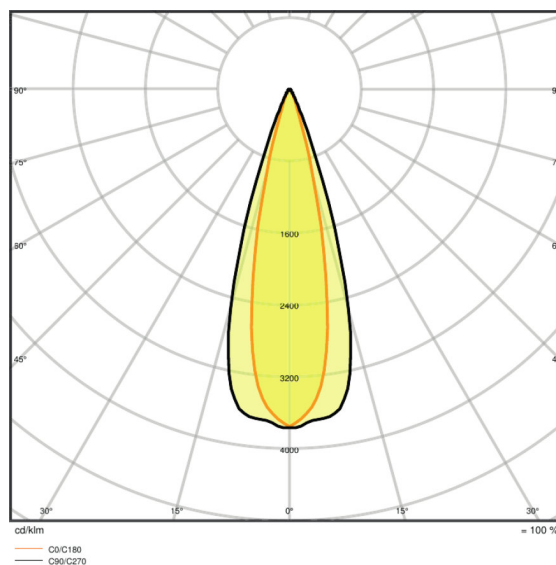

Certificados & Normas

Tipo de protección	IP20
Tipo de protección	I
Clase protección IK (resistencia golpes)	IK03
Test filamento incand. según IEC 60695-2-12	850 °C
Grupo de seguridad fotobiológica EN62778	RG 1
Normas	CE/CB/ENEC/TÜV SÜD/EAC/RoHS

Distribución de la luz

LDC typ cone

LDC typ polar

DATOS LOGÍSTICOS

Código de producto	Cantidad por caja (unidad/master)	Dimensiones (longitud x largo x altura)	Peso bruto	Volúmen
4058075335806	Estuche de cartón 1	120 mm x 120 mm x 300 mm	1146,00 g	4.32 dm³
4058075335813	Embalaje de envío 4	502 mm x 137 mm x 335 mm	4902,00 g	23.04 dm³

El código de producto mencionado describe la cantidad mínima de unidades que puede ser comprada. Una unidad de transporte puede contener uno o más productos individuales. Cuando se realiza la compra, para las cantidades por favor ingrese una o varias unidades de envío.

ADDITIONAL CATALOG INFORMATION