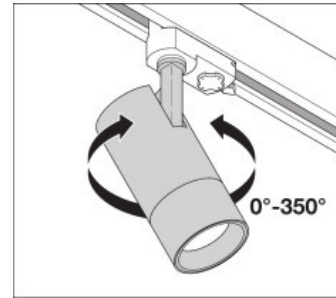

REFERENCIAS / LINKS

Para asuntos relacionados con la Garantía véase
▶ www.ledvance.es/garantias

AVISO

Sujeto a cambio sin aviso. Errores y omisiones exceptuadas. Asegurese de utilizar la version más reciente.