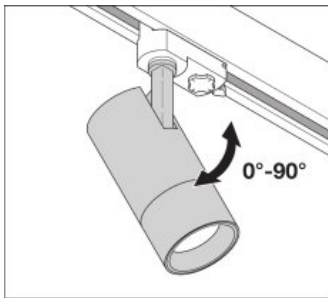

REFERENCIAS / LINKS

Para asuntos relacionados con la Garantía véase
▶ www.ledvance.es/garantias

AVISO

Sujeto a cambio sin aviso. Errores y omisiones exceptuadas. Asegurese de utilizar la version más reciente.