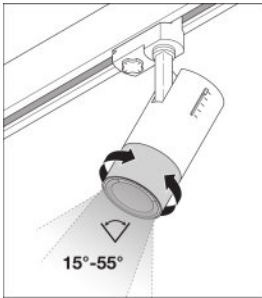

REFERENCIAS / LINKS

Para asuntos relacionados con la Garantía véase

▶ www.ledvance.es/garantias

AVISO

Sujeto a cambio sin aviso. Errores y omisiones exceptuadas. Asegurese de utilizar la version más reciente.