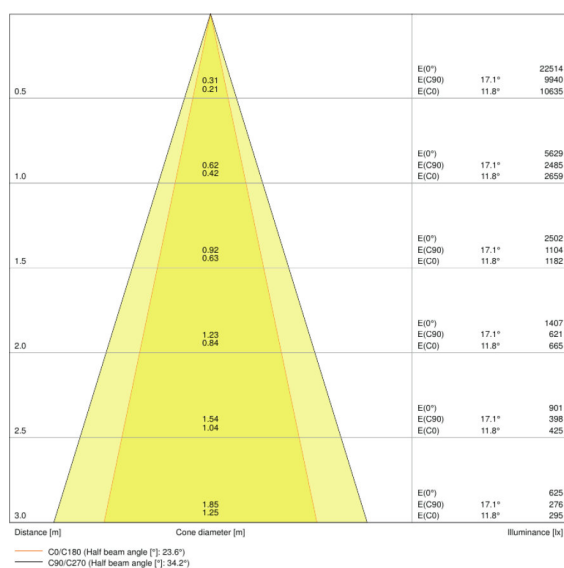

Datos del equipo de la luminaria

ECG - Output voltage	27...42 V
ECG - Output ripple current	<10 %

Datos Fotométricos

Temperatura de color	3000 K
Índice de reproducción cromática Ra	97
Tono de luz (denominación)	Warm White
Flujo luminoso	1500 lm
Eficacia luminosa	60 lm/W
Desviación estándar de ajuste de color	≤ 4 sdc _m

Datos técnicos de iluminación

Ángulo de radiación	15,00 ... 55,00 °
---------------------	-------------------

Dimensiones y peso

Largo	93,0 mm
Diámetro	85,0 mm
Alto	265,0 mm
Peso del producto	1025,00 g

Colores y materiales

Distribución de la luz

LDC typ cone

LDC typ polar

DATOS LOGÍSTICOS

Código de producto	Cantidad por caja (unidad/master)	Dimensiones (longitud x largo x altura)	Peso bruto	Volúmen
4058075335769	Estuche de cartón 1	120 mm x 120 mm x 300 mm	1146,00 g	4.32 dm ³
4058075335776	Embalaje de envío 4	502 mm x 137 mm x 335 mm	4902,00 g	23.04 dm ³