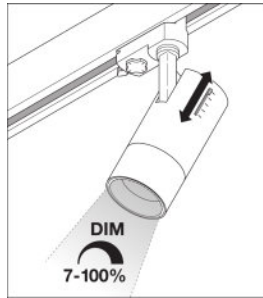

REFERENCIAS / LINKS

Para asuntos relacionados con la Garantía véase

▶ www.ledvance.es/garantias

AVISO

Sujeto a cambio sin aviso. Errores y omisiones exceptuadas. Asegurese de utilizar la version más reciente.