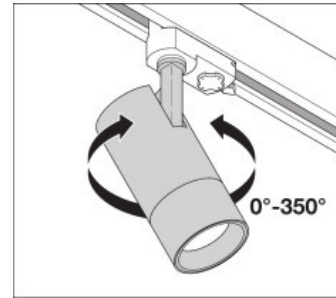

REFERENCIAS / LINKS

Para asuntos relacionados con la Garantía véase

▶ www.ledvance.es/garantias

AVISO

Sujeto a cambio sin aviso. Errores y omisiones exceptuadas. Asegurese de utilizar la version más reciente.