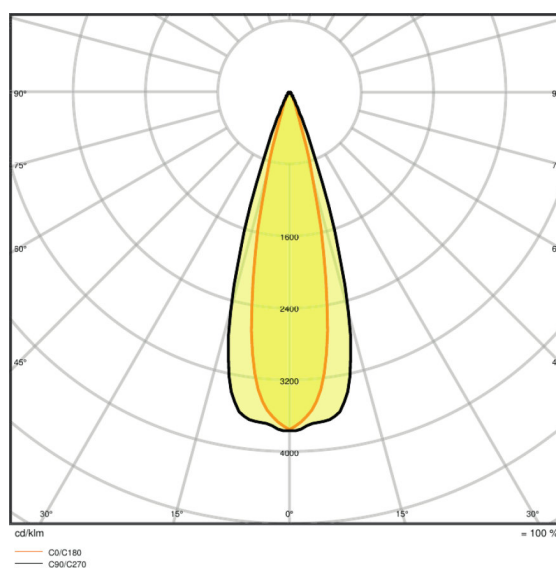

Certificados & Normas

Tipo de protección	IP20
Tipo de protección	I
Clase protección IK (resistencia golpes)	IK03
Test filamento incand. según IEC 60695-2-12	850 °C
Grupo de seguridad fotobiológica EN62778	RG 1
Normas	CE/CB/ENEC/TÜV SÜD/EAC/RoHS

Distribución de la luz

LDC typ cone

LDC typ polar

DATOS LOGÍSTICOS

Código de producto	Cantidad por caja (unidad/master)	Dimensiones (longitud x largo x altura)	Peso bruto	Volúmen
4058075335769	Estuche de cartón 1	120 mm x 120 mm x 300 mm	1146,00 g	4.32 dm³
4058075335776	Embalaje de envío 4	502 mm x 137 mm x 335 mm	4902,00 g	23.04 dm³

El código de producto mencionado describe la cantidad mínima de unidades que puede ser comprada. Una unidad de transporte puede contener uno o más productos individuales. Cuando se realiza la compra, para las cantidades por favor ingrese una o varias unidades de envío.

ADDITIONAL CATALOG INFORMATION