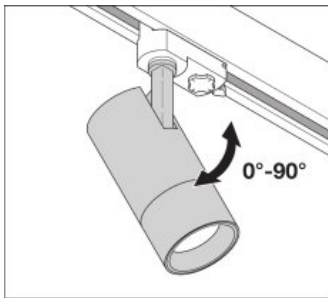

REFERENCIAS / LINKS

Para asuntos relacionados con la Garantía véase

▶ www.ledvance.es/garantias

AVISO

Sujeto a cambio sin aviso. Errores y omisiones exceptuadas. Asegurese de utilizar la version más reciente.