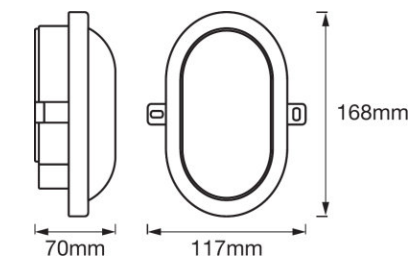

LED BULKHEAD 11 W 4000 K BK, LED
BULKHEAD 11 W 4000 K WT

LED BULKHEAD 6 W 4000 K BK, LED
BULKHEAD 6 W 4000 K WT

EQUIPAMIENTO / ACCESORIOS

- Accesorios de montaje y conexión completos incluidos

INSTRUCCIONES DE INSTALACIÓN

Para información detallada de aplicación y gráficos, por favor vea ficha técnica del producto.

DATOS LOGÍSTICOS

Código de producto	Cantidad por caja (unidad/master)	Dimensiones (longitud x largo x altura)	Peso bruto	Volúmen
4058075271692	Embalaje de envío 6	315 mm x 273 mm x 245 mm	1982,00 g	21.07 dm³
4058075271678	Embalaje de envío 6	315 mm x 273 mm x 245 mm	1982,00 g	21.07 dm³