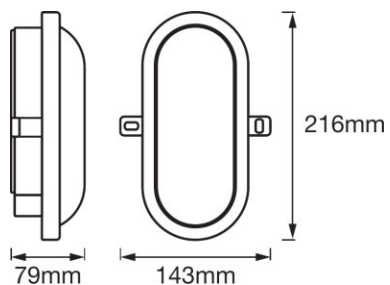

LED BULKHEAD 11 W 4000 K BK, LED
BULKHEAD 11 W 4000 K WT

LED BULKHEAD 6 W 4000 K BK, LED
BULKHEAD 6 W 4000 K WT

EQUIPAMIENTO / ACCESORIOS

- Accesorios de montaje y conexión completos incluidos

INSTRUCCIONES DE INSTALACIÓN

Para información detallada de aplicación y gráficos, por favor vea ficha técnica del producto.

DATOS LOGÍSTICOS

Código de producto	Cantidad por caja (unidad/master)	Dimensiones (longitud x largo x altura)	Peso bruto	Volúmen
4058075271692	Embalaje de envío 6	315 mm x 273 mm x 245 mm	1982,00 g	21.07 dm³
4058075271678	Embalaje de envío 6	315 mm x 273 mm x 245 mm	1982,00 g	21.07 dm³