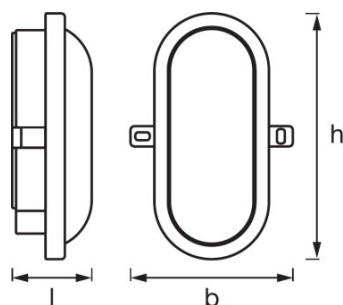

CARACTERÍSTICAS DEL PRODUCTO

- Funcionales Luminarias LED para exteriores
- Tipo de protección: IP54

DATOS TÉCNICOS

Datos eléctricos

Potencia nominal	11,00 W
Modo de funcionamiento	Mains voltage
Tensión nominal	220...240 V
Frecuencia de red	50/60 Hz

Ángulo de radiación	120 °
----------------------------	-------

Dimensiones y peso

Largo	216,0 mm
Ancho	143,0 mm
Alto	79,0 mm
Peso del producto	245,00 g

Colores y materiales

Material del cuerpo	Polycarbonate (PC)
Color del producto	Black
Color de carcasa	Black
Material cobertura	ACRYLONITRILE BUTADIENE STYR

Datos adicionales del producto

Tipo de montaje	Surface
Ubicación de montaje	Wall

Capacidades

Regulable	No
Tipo de conexión	Screw terminal
Módulo LED sustituible	no reemplazable

Certificados & Normas

Tipo de protección	II
Tipo de protección	IP54
Normas	CE/EAC/REACH/ROHS

EQUIPAMIENTO / ACCESORIOS

– Accesorios de montaje y conexión completos incluidos

DATOS LOGÍSTICOS

Código de producto	Cantidad por caja (unidad/master)	Dimensiones (longitud x largo x altura)	Peso bruto	Volúmen
4058075271685	Estuche de cartón 1	86 mm x 150 mm x 225 mm	282,00 g	2.90 dm ³
4058075271692	Embalaje de envío 6	315 mm x 273 mm x 245 mm	1982,00 g	21.07 dm ³