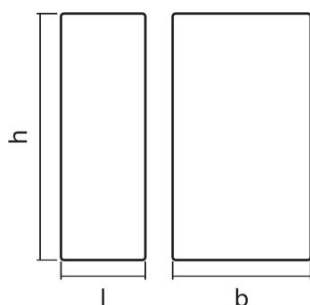

### Dimensiones y peso

Largo	55,0 mm
Ancho	90,0 mm
Alto	160,0 mm
Peso del producto	480,00 g