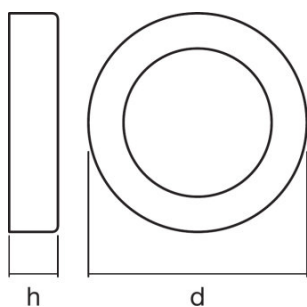

### Dimensiones y peso

<b>Diámetro</b>	202,0 mm
<b>Alto</b>	45,0 mm
<b>Peso del producto</b>	760,00 g