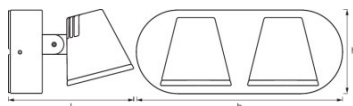

Datos técnicos de iluminación

Ángulo de radiación	110 °
----------------------------	-------

Dimensiones y peso

Largo	168,0 mm
Ancho	252,0 mm
Alto	115,0 mm
Peso del producto	1360,00 g

Colores y materiales

Certificados & Normas

Tipo de protección	I
Tipo de protección	IP44
Normas	CE/EAC/REACH/RoHS

EQUIPAMIENTO / ACCESORIOS

– Accesorios de montaje y conexión completos incluidos

DATOS LOGÍSTICOS

Código de producto	Cantidad por caja (unidad/master)	Dimensiones (longitud x largo x altura)	Peso bruto	Volúmen
4058075205499	Estuche de cartón 1	115 mm x 302 mm x 188 mm	1550,00 g	6.53 dm ³
4058075205505	Embalaje de envío 6	385 mm x 315 mm x 360 mm	9687,00 g	43.66 dm ³