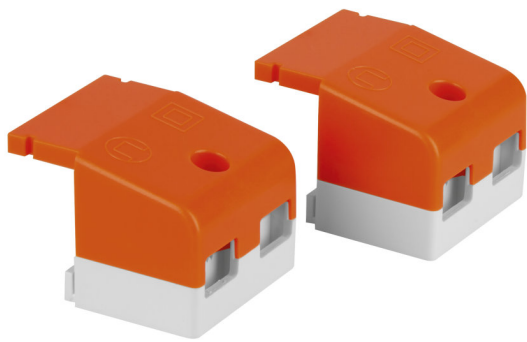

Ficha técnica de familia de producto

LED DRIVER NON-DALI Cable Clamp

Kit de accesorios para DRIVER LED DIP SWITCH / PHASE-CUT

ÁREAS DE APLICACIÓN

- Downlights, luminarias planas
- Apto para diferentes tipos de cable
- Apto para aplicaciones de interior

BENEFICIOS DEL PRODUCTO

- Montaje de cable sencillo y rápido
- Espacio suficiente para la conexión del cable
- Conexión libre de cables gracias a las solapas abiertas

CARACTERÍSTICAS DEL PRODUCTO

- Instalación sencilla y clemas para cables flexibles
- Clemas para cables separadas para el lado primario y secundario
- Tornillos fijados previamente y prisioneros

DATOS TÉCNICOS

Dimensiones y peso

Descripción del producto	Largo	Ancho	Alto	Peso del producto
DR AY DS-PFM-CLAMP DUO	35,7 mm	35,2 mm	28,2 mm	1,00 g
DR AY PC-PFM-CLAMP DUO	38,3 mm	34,0 mm	28,5 mm	1,00 g

Dibujo del producto

Para información detallada de aplicación y gráficos, por favor vea ficha técnica del producto.

SOPORTE VENTAS Y TÉCNICO

Soporte ventas y técnico www.ledvance.es

INFORMACIÓN DEL PAÍS

Descripción del producto	Código del producto	METEL-Code	SEG-Nr.	Número STK	UK Org
DR AY DS-PFM-CLAMP DUO	4058075313200	-	7981962	4031428	-
DR AY PC-PFM-CLAMP DUO	4058075313170	-	7981961	4031427	-