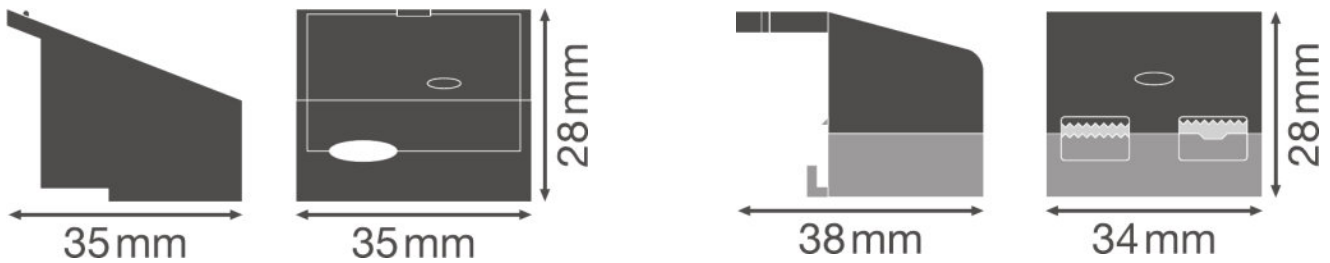

BENEFICIOS DEL PRODUCTO

- Montaje de cable sencillo y rápido
- Espacio suficiente para la conexión del cable
- Conexión libre de cables gracias a las solapas abiertas

CARACTERÍSTICAS DEL PRODUCTO

- Instalación sencilla y clemas para cables flexibles
- Clemas para cables separadas para el lado primario y secundario
- Tornillos fijados previamente y prisioneros

DATOS TÉCNICOS

Dimensiones y peso

Descripción del producto	Largo	Ancho	Alto	Peso del producto
DR AY DS-PFM-CLAMP DUO	35,7 mm	35,2 mm	28,2 mm	1,00 g
DR AY PC-PFM-CLAMP DUO	38,3 mm	34,0 mm	28,5 mm	1,00 g

Dibujo del producto