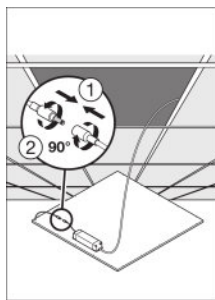

4058075149533	Embalaje de envío 4	665 mm x 270 mm x 670 mm	14950,00 g	120.30 dm³

El código de producto mencionado describe la cantidad mínima de unidades que puede ser comprada. Una unidad de transporte puede contener uno o más productos individuales. Cuando se realiza la compra, para las cantidades por favor ingrese una o varias unidades de envío.

ADDITIONAL CATALOG INFORMATION

REFERENCIAS / LINKS

Para asuntos relacionados con la Garantía véase

▶ www.ledvance.es/garantias

AVISO

Sujeto a cambio sin aviso. Errores y omisiones exceptuadas. Asegurese de utilizar la version más reciente.