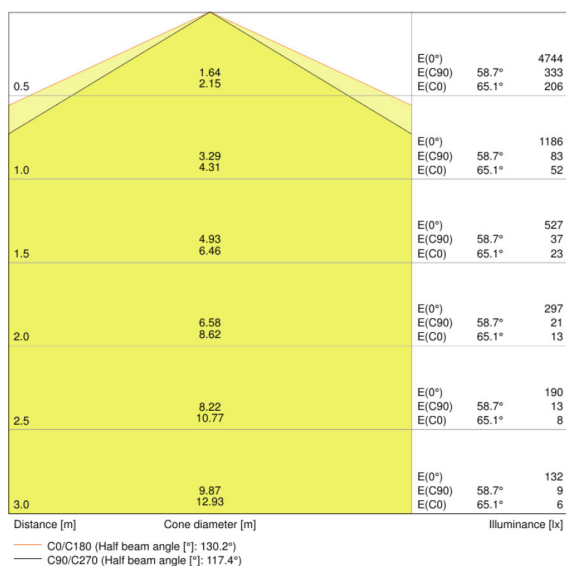

Datos del equipo de la luminaria

Libre de flickering	Sí
ECG - Length	150 mm
ECG - Width	41.4 mm

Datos Fotométricos

Temperatura de color	3000 K
Índice de reproducción cromática Ra	>80
Tono de luz (denominación)	Warm White
Flujo luminoso	4320 lm
Eficacia luminosa	120 lm/W
Desviación estándar de ajuste de color	3 sdcn

Datos técnicos de iluminación

Ángulo de radiación	120 °
---------------------	-------

Dimensiones y peso

Largo	620,0 mm
Ancho	620,0 mm
Alto	12,6 mm
Peso del producto	3200,00 g
Anchura de montaje	600.0 mm
Longitud de montaje	600.0 mm

Distribución de la luz

LDC typ cone

LDC typ polar

EQUIPAMIENTO / ACCESORIOS

- Disponibles accesorios para diferentes opciones de montaje
- Equipo de control externo incluido

DATOS LOGÍSTICOS

Código de producto	Cantidad por caja (unidad/master)	Dimensiones (longitud x largo x altura)	Peso bruto	Volúmen
4058075149526	Estuche de cartón 1	650 mm x 62 mm x 650 mm	3510,00 g	26.20 dm ³