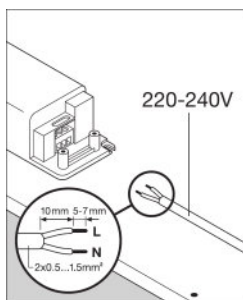

4058075149533	Embalaje de envío 4	665 mm x 270 mm x 670 mm	14950,00 g	120.30 dm³

El código de producto mencionado describe la cantidad mínima de unidades que puede ser comprada. Una unidad de transporte puede contener uno o más productos individuales. Cuando se realiza la compra, para las cantidades por favor ingrese una o varias unidades de envío.

ADDITIONAL CATALOG INFORMATION

REFERENCIAS / LINKS

Para asuntos relacionados con la Garantía véase

▶ www.ledvance.es/garantias

AVISO

Sujeto a cambio sin aviso. Errores y omisiones exceptuadas. Asegurese de utilizar la version más reciente.