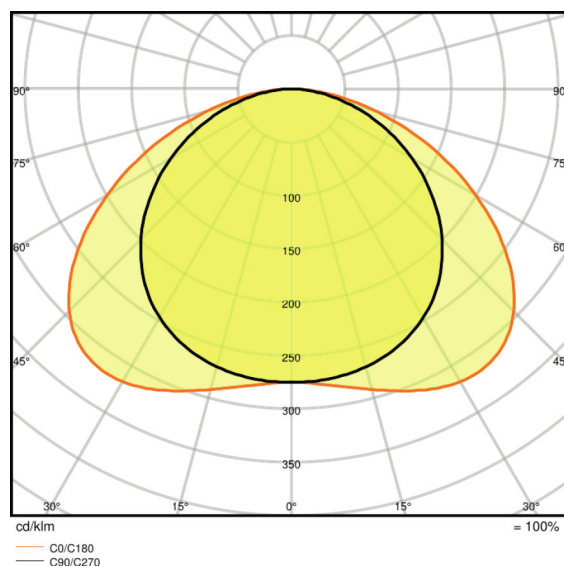

Tipo de conexión	Terminal de tornillo, 2 polos (L,N)
Módulo LED sustituible	no reemplazable

Certificados & Normas

Tipo de protección	IP54/IP20
Tipo de protección	II
Clase protección IK (resistencia golpes)	IK04
Test filamento incand. según IEC 60695-2-12	650 °C
Grupo de seguridad fotobiológica EN62778	RG 0
Normas	CE/CB/ENEC/TÜV SÜD/EAC/RoHS

Distribución de la luz

LDC typ cone

LDC typ polar

EQUIPAMIENTO / ACCESORIOS

- Disponibles accesorios para diferentes opciones de montaje
- Equipo de control externo incluido

DATOS LOGÍSTICOS

Código de producto	Cantidad por caja (unidad/master)	Dimensiones (longitud x largo x altura)	Peso bruto	Volúmen
4058075149526	Estuche de cartón 1	650 mm x 62 mm x 650 mm	3510,00 g	26.20 dm³