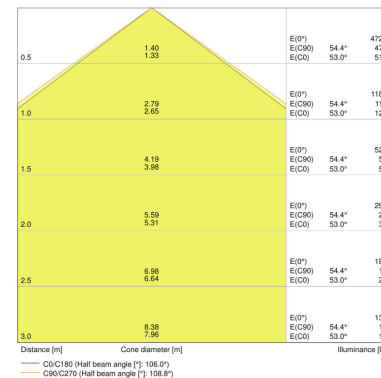

DP 1500 55 W 4000K IP65 GY