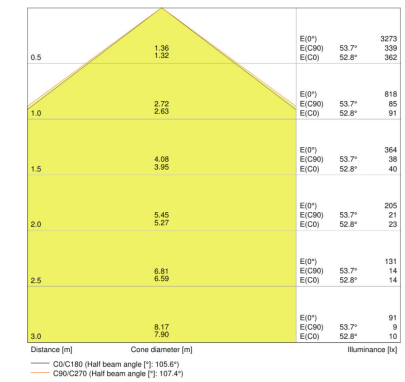

DP 1200 21 W 4000K IP65 GY, DP 1200 39 W 4000K IP65 GY, DP 1200 39 W 6500K IP65 GY, DP 1200 21 W 6500 K IP65 GY

DP 1500 30 W 4000K IP65 GY, DP 1500 55 W 4000K IP65 GY, DP 1500 55 W 6500K IP65 GY

DP 1500 30 W 6500 K IP65 GY

DP 1200 21 W 4000K IP65 GY