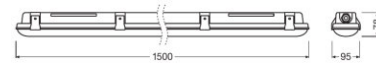

DP 1200 21 W 4000K IP65 GY, DP 1200 39 W 4000K IP65 GY, DP 1200 39 W 6500K IP65 GY, DP 1200 21 W 6500 K IP65 GY

DP 1500 30 W 4000K IP65 GY, DP 1500 55 W 4000K IP65 GY, DP 1500 55 W 6500K IP65 GY

DP 1500 30 W 6500 K IP65 GY

DP 1200 21 W 4000K IP65 GY