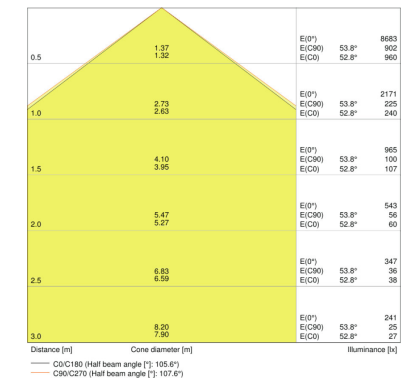

DP 1500 55 W 4000K IP65 GY