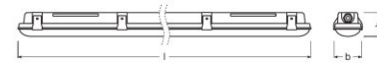

DP 1200 21 W 4000K IP65 GY, DP 1200 39 W 4000K IP65 GY, DP 1200 39 W 6500K IP65 GY, DP 1200 21 W 6500 K IP65 GY

DP 1500 30 W 4000K IP65 GY, DP 1500 55 W 4000K IP65 GY, DP 1500 55 W 6500K IP65 GY

DP 1500 30 W 6500 K IP65 GY

DP 1200 21 W 4000K IP65 GY