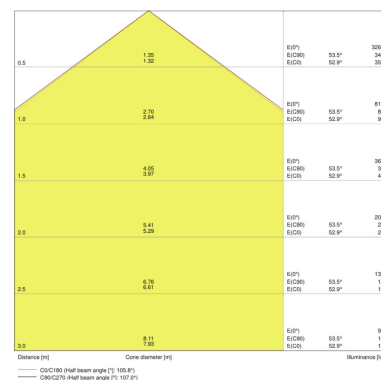

DP 1200 39 W 6500K IP65 GY

DP 1200 21 W 6500 K IP65 GY