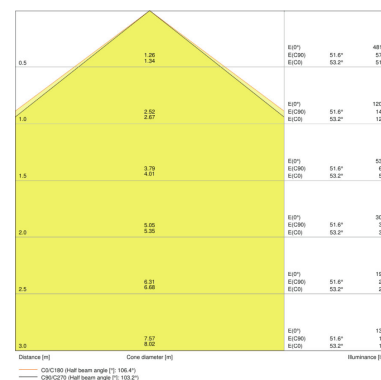

DP 1500 30 W 4000K IP65 GY

DP 1500 30 W 6500 K IP65 GY

EQUIPAMIENTO / ACCESORIOS

- Abrazaderas de acero inoxidable con tornillos de seguridad incluidas
- Accesorios de montaje incluidos (kit de suspensión, kit de protección antirobo)

INSTRUCCIONES DE INSTALACIÓN

Para información detallada de aplicación y gráficos, por favor vea ficha técnica del producto.

DATOS LOGÍSTICOS

Código de producto	Cantidad por caja (unidad/master)	Dimensiones (longitud x largo x altura)	Peso bruto	Volúmen
4058075079908	Embalaje de envío 6	1225 mm x 333 mm x 192 mm	11992,00 g	78.32 dm³
4058075079922	Embalaje de envío 6	1225 mm x 333 mm x 192 mm	11992,00 g	78.32 dm³