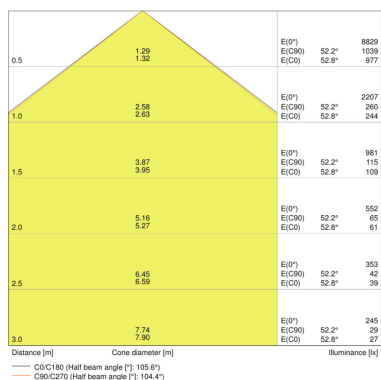

DP 1200 39 W 4000K IP65 GY

DP 1500 55 W 6500K IP65 GY