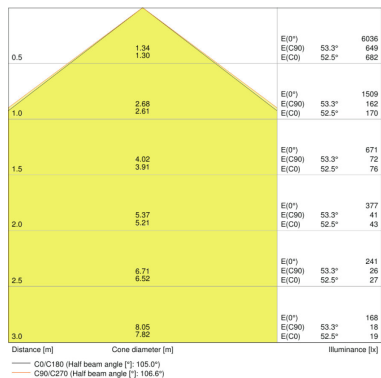

DP 1500 55 W 4000K IP65 GY