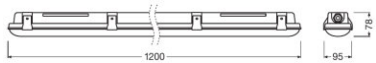

DP 1200 21 W 4000K IP65 GY, DP 1200 39 W 4000K IP65 GY, DP 1200 39 W 6500K IP65 GY, DP 1200 21 W 6500 K IP65 GY

DP 1500 30 W 4000K IP65 GY, DP 1500 55 W 4000K IP65 GY, DP 1500 55 W 6500K IP65 GY

DP 1500 30 W 6500 K IP65 GY

DP 1200 21 W 4000K IP65 GY