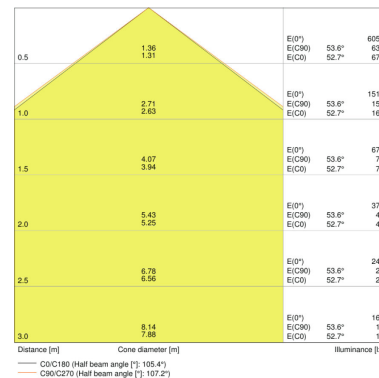

DP 1500 55 W 4000K IP65 GY