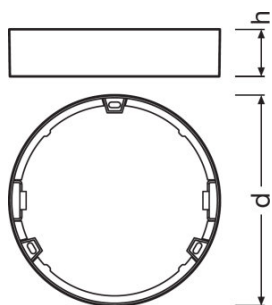

Descripción del producto

DL SLIM FRAME DN 155 WT

DOWNLIGHT SLIM ROUND FRAME | Marco de montaje en superficie, forma redonda

ÁREAS DE APLICACIÓN

- Iluminación general
- Áreas públicas
- Escaleras
- Pasillos
- Vestíbulos
- Comercios

BENEFICIOS DEL PRODUCTO

- Entrada de cable lateral para conexión eléctrica con perfil bajo
- Instalación sencilla gracias a la plantilla de taladro incluida

CARACTERÍSTICAS DEL PRODUCTO

- Poca profundidad de montaje
- Carcasa de policarbonato robusta
- Accesorios de montaje incluidos

DATOS TÉCNICOS

Dimensiones y peso

Diámetro	170,0 mm
Alto	38,0 mm
Peso del producto	50,00 g

Colores y materiales

Color del producto	Blanco
---------------------------	--------

Datos adicionales del producto

Ubicación de montaje	Techo / Wall
-----------------------------	--------------

DATOS LOGÍSTICOS

Código de producto	Cantidad por caja (unidad/master)	Dimensiones (longitud x largo x altura)	Peso bruto	Volúmen
4058075079175	Estuche de cartón 1	43 mm x 180 mm x 180 mm	101,00 g	1.39 dm ³
4058075079182	Embalaje de envío 6	280 mm x 190 mm x 200 mm	794,00 g	10.64 dm ³