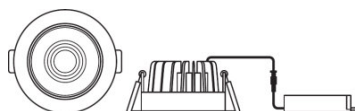

DATOS TÉCNICOS

Datos eléctricos

Potencia nominal	8,00 W
Modo de funcionamiento	Electronic control gear (ECG)
Tensión nominal	220...240 V
Factor de potencia λ	>0,90
Frecuencia de red	50/60 Hz
Núm. Máx. de luminarias en diferen B16 A	200
Núm. Máx. de luminarias en diferen C10 A	100
Núm. Máx. de luminarias en diferen C16 A	200
Distorsión armónica total	< 15 %

Datos del equipo de la luminaria

ECG - Length	120 mm

Datos Fotométricos

Temperatura de color	3000 K
Flujo luminoso	620 lm
Eficacia luminosa	75 lm/W
Desviación estándar de ajuste de color	≤ 4 sdc_m
Tono de luz (denominación)	Warm White
Índice de reproducción cromática Ra	>80

Datos técnicos de iluminación

Ángulo de radiación	36 °

Dimensiones y peso

Diámetro	81,0 mm
Alto	51,0 mm