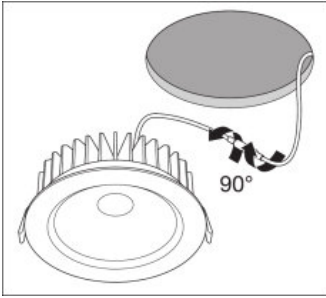

REFERENCIAS / LINKS

Para asuntos relacionados con la Garantía véase

▶ www.ledvance.es/garantias

AVISO

Sujeto a cambio sin aviso. Errores y omisiones exceptuadas. Asegurese de utilizar la version más reciente.