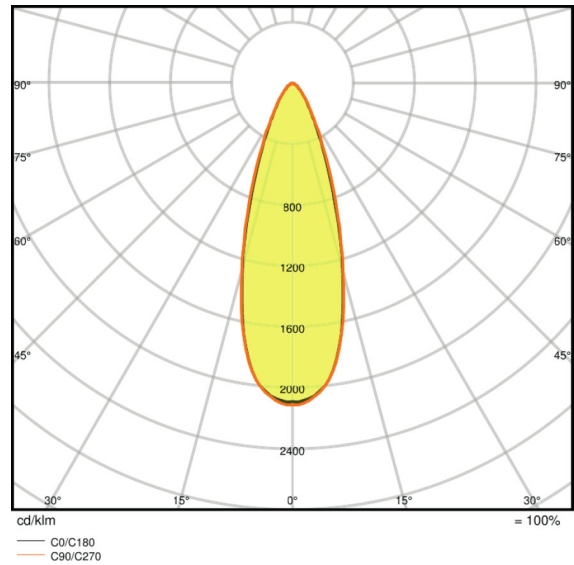

Distribución de la luz

LDC typ cone

LDC typ polar

INSTRUCCIONES DE SEGURIDAD

- Se requiere coordinación previa con un inspector responsable de seguridad contra incendios.

DATOS LOGÍSTICOS

Código de producto	Cantidad por caja (unidad/master)	Dimensiones (longitud x largo x altura)	Peso bruto	Volúmen
4058075127432	Estuche de cartón 1	142 mm x 102 mm x 112 mm	355,00 g	1.62 dm³
4058075127449	Embalaje de envío 27	440 mm x 320 mm x 360 mm	10110,00 g	50.69 dm³

El código de producto mencionado describe la cantidad mínima de unidades que puede ser comprada. Una unidad de transporte puede contener uno o más productos individuales. Cuando se realiza la compra, para las cantidades por favor ingrese una o varias unidades de envío.

ADDITIONAL CATALOG INFORMATION