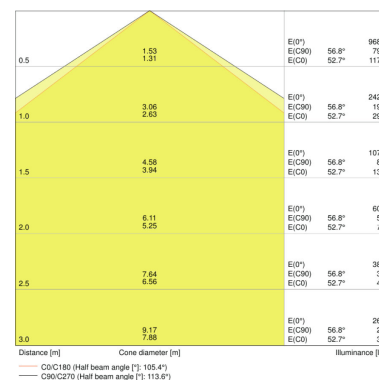

TruSys W 53 W 6500 K SI DALI

EQUIPAMIENTO / ACCESORIOS

- Carril de montaje con cable fijo de 5 hilos (encendido / apagado) / 7 hilos (DALI) integrados

INSTRUCCIONES DE INSTALACIÓN

Para información detallada de aplicación y gráficos, por favor vea ficha técnica del producto.

DATOS LOGÍSTICOS

Código de producto	Cantidad por caja (unidad/master)	Dimensiones (longitud x largo x altura)	Peso bruto	Volúmen
4058075100466	Embalaje de envío 3	1561 mm x 186 mm x 94 mm	6610,00 g	27.29 dm³
4058075100480	Embalaje de envío 3	1561 mm x 186 mm x 94 mm	6670,00 g	27.29 dm³
4058075100503	Embalaje de envío 3	1561 mm x 186 mm x 94 mm	6650,00 g	27.29 dm³