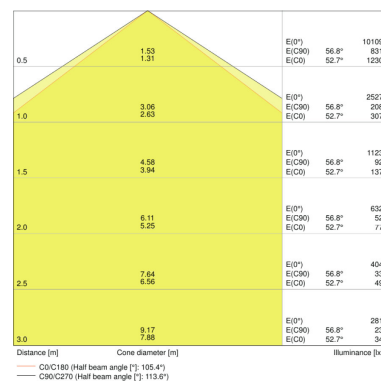

TruSys W 53 W 4000 K SI