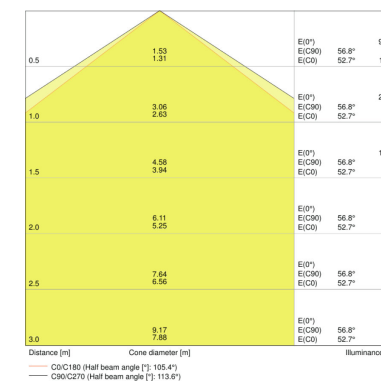

TruSys W 53 W 6500 K SI

TruSys W 53 W 3000 K SI, TruSys W 53 W 4000 K SI, TruSys W 53 W 6500 K SI, TruSys W 53 W 3000 K SI DALI, TruSys W 53 W 4000 K SI DALI, TruSys W 53 W 6500 K SI DALI