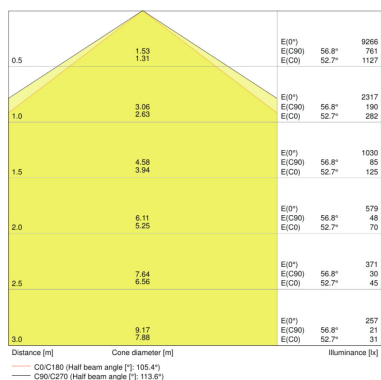

TruSys W 53 W 3000 K SI DALI