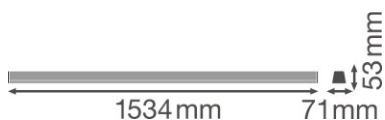

Capacidades

Descripción del producto	Ubicación de montaje	Capacidades
		Regulable
TruSys W 53 W 4000 K SI	Mounting rail	No
TruSys W 53 W 6500 K SI	Mounting rail	No
TruSys W 53 W 3000 K SI DALI	Mounting rail	Sí
TruSys W 53 W 4000 K SI DALI	Mounting rail	Sí
TruSys W 53 W 6500 K SI DALI	Mounting rail	Sí

TruSys W 53 W 3000 K SI