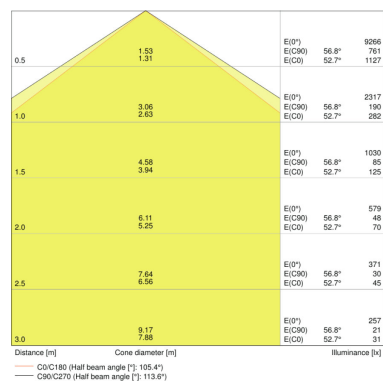

Capacidades

Descripción del producto	Ubicación de montaje	Capacidades
		Regulable
TruSys W 53 W 4000 K SI	Mounting rail	No
TruSys W 53 W 6500 K SI	Mounting rail	No
TruSys W 53 W 3000 K SI DALI	Mounting rail	Sí
TruSys W 53 W 4000 K SI DALI	Mounting rail	Sí
TruSys W 53 W 6500 K SI DALI	Mounting rail	Sí

TruSys W 53 W 3000 K SI