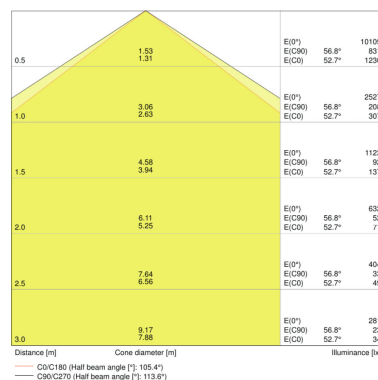

TruSys W 53 W 4000 K SI DALI