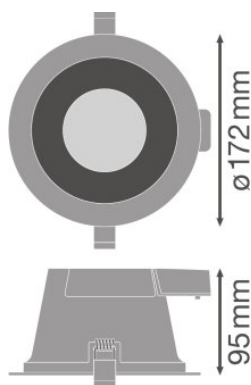

DL COMFORT DN 155 18 W 3CCT IP54 WT