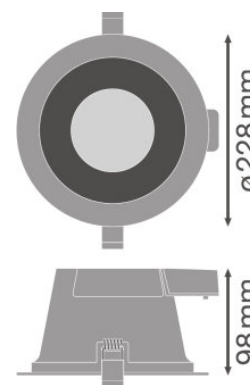

DL COMFORT DN 205 20 W 3CCT IP54 WT