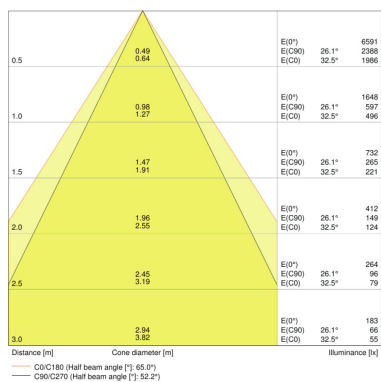

DL COMFORT DN 130 13 W 3CCT IP54 WT

DL COMFORT DN 155 18 W 3CCT IP54
WT

INSTRUCCIONES DE INSTALACIÓN

Para información detallada de aplicación y gráficos, por favor vea ficha técnica del producto.

DATOS LOGÍSTICOS

Código de producto	Cantidad por caja (unidad/master)	Dimensiones (longitud x largo x altura)	Peso bruto	Volúmen
4058075104075	Embalaje de envío 8	360 mm x 360 mm x 270 mm	3632,00 g	34.99 dm³
4058075104099	Embalaje de envío 8	410 mm x 410 mm x 300 mm	4680,00 g	50.43 dm³
4058075104112	Embalaje de envío 8	520 mm x 520 mm x 300 mm	7350,00 g	81.12 dm³

El código de producto mencionado describe la cantidad mínima de unidades que puede ser comprada. Una unidad de transporte puede contener uno o más productos individuales. Cuando se realiza la compra, para las cantidades por favor ingrese una o varias unidades de envío.