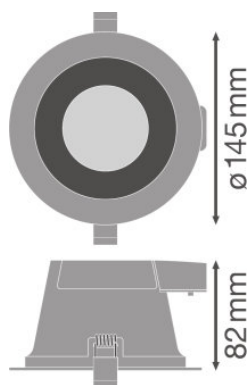

Descripción del producto	Duración L90/B10 @ 25 °C	Capacidades		Certificados & Normas	
		Regulable	Tipo de conexión	Tipo de protección	Tipo de protección
DL COMFORT DN 130 13 W 3CCT IP54 WT	30000 h	No	Terminal sin tornillos, 2 polos	I	IP54/IP20
DL COMFORT DN 155 18 W 3CCT IP54 WT	30000 h	No	Terminal sin tornillos, 2 polos	I	IP54/IP20
DL COMFORT DN 205 20 W 3CCT IP54 WT	30000 h	No	Terminal sin tornillos, 2 polos	I	IP54/IP20

1) Luminous flux dependent on selected color temperature: 1030 lm@3000 K /1110 lm@5700 K /1210 lm@4000 K

2) Luminous flux dependent on selected color temperature: 1040 lm@3000 K/1620 lm@4000 K/1470 lm@5700 K

3) Luminous flux dependent on selected color temperature: 1720 lm@3000 K/1930 lm@4000 K/1810 lm@5700 K