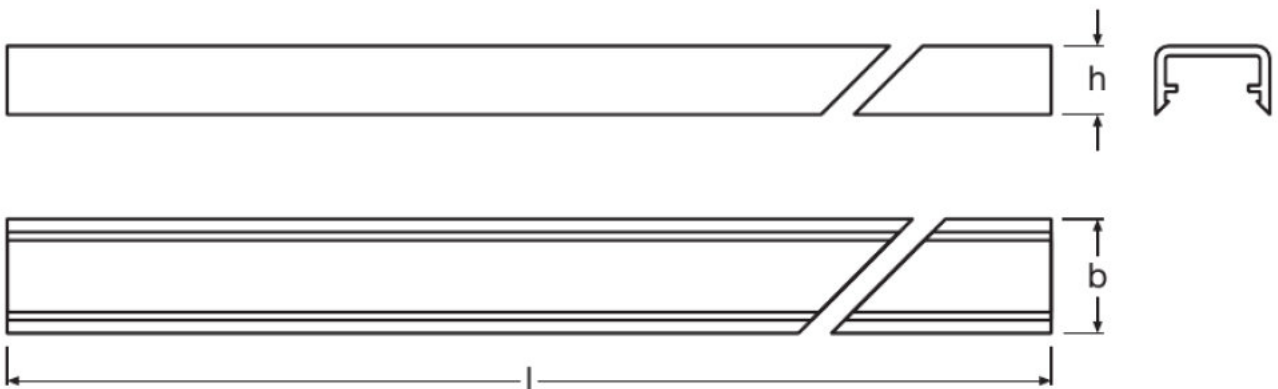

LF-LTS -COVER-SHORTPITCH