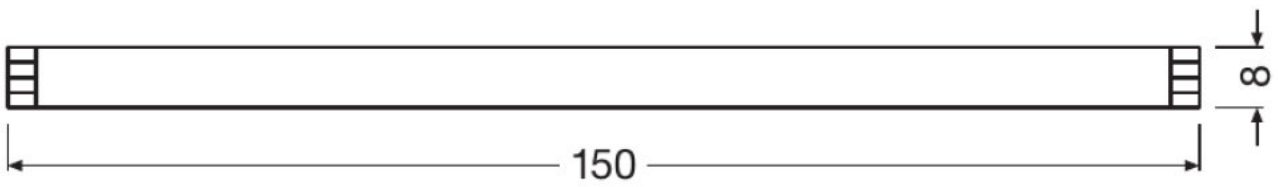

Ficha técnica de familia de producto LINEARlight FLEX ShortPitch

– Accesorios

DATOS TÉCNICOS**Dimensiones y peso**

Descripción del producto	Ancho	Alto	Largo
LF-LTS -2100	14,6 mm	9,2 mm	2100 mm
LF-LTS -MB	16,0 mm	4,4 mm	35,0 mm
LF-LTS -COVER-DIFF	17,7 mm	24,0 mm	2100 mm
LF-LTS -ENDCAP	20,0 mm	8,0 mm	20,0 mm
LF-LTS -COVER-CLEAR	17,7 mm	5,3 mm	2100 mm
LF-LTS -COVER-SHORTPITCH	17,7 mm	10,5 mm	2100 mm
LF -WIRE-30 FLEX SC	8,0 mm		30,0 mm
LF -WIRE-150 FLEX SC	8,0 mm		150,0 mm
LF -CONN-10 FLEX	13,2 mm	5,3 mm	13,2 mm

Dibujo del producto

LF-LTS -2100

LF-LTS -MB

LF-LTS -COVER-DIFF

LF-LTS -ENDCAP

LF-LTS -COVER-CLEAR

LF-LTS -COVER-SHORTPITCH

LF -WIRE-30 FLEX SC

DATOS LOGÍSTICOS

Código de producto	Cantidad por caja (unidad/master)	Dimensiones (longitud x largo x altura)	Peso bruto	Volúmen
4008321978998	Embalaje de envío 40	2105 mm x 60 mm x 100 mm	9530,00 g	12.63 dm ³
4008321979032	Embalaje de envío 280	195 mm x 100 mm x 150 mm	1094,00 g	2.93 dm ³
4052899381025	Embalaje de envío 280	195 mm x 100 mm x 150 mm	1194,00 g	2.93 dm ³
4008321979018	Embalaje de envío 40	2110 mm x 160 mm x 80 mm	9824,00 g	27.01 dm ³
4052899387607	Embalaje de envío 160	225 mm x 185 mm x 115 mm	336,00 g	4.79 dm ³
4008321790194	Embalaje de envío 40	2110 mm x 105 mm x 40 mm	6546,00 g	8.86 dm ³
4008321790217	Embalaje de envío 40	2110 mm x 105 mm x 60 mm	6634,00 g	13.29 dm ³
4008321875594	Embalaje de envío 10000	320 mm x 320 mm x 200 mm	8370,00 g	20.48 dm ³
4008321875570	Embalaje de envío 5000	320 mm x 320 mm x 200 mm	5500,00 g	20.48 dm ³
4008321955487	Embalaje de envío 200	237 mm x 62 mm x 166 mm	2329,00 g	2.44 dm ³