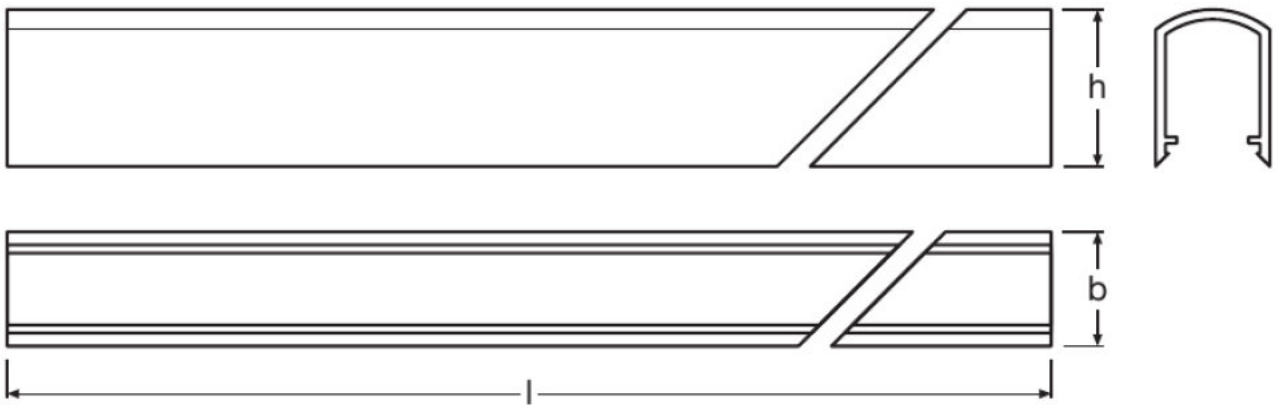

LF-LTS -COVER-DIFF

LF-LTS -ENDCAP