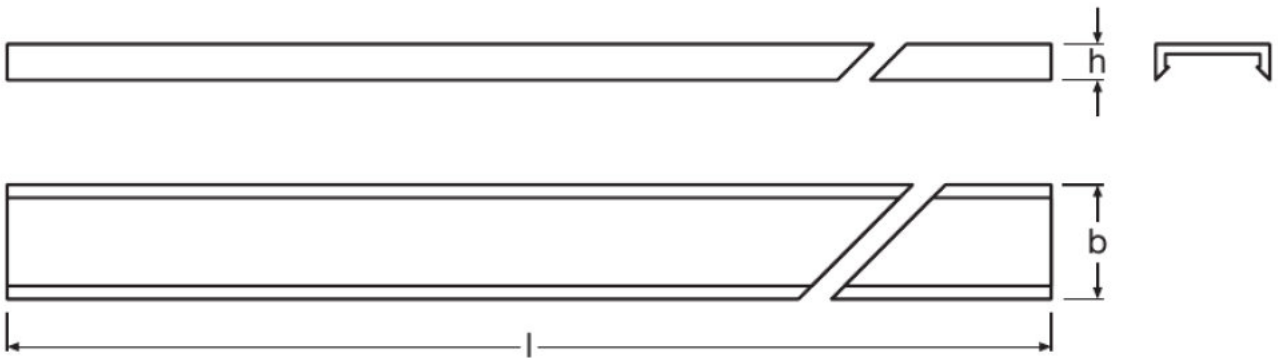

Ficha técnica de familia de producto LINEARlight FLEX ShortPitch

– Accesorios

DATOS TÉCNICOS**Dimensiones y peso**

Descripción del producto	Ancho	Alto	Largo
LF-LTS -2100	14,6 mm	9,2 mm	2100 mm
LF-LTS -MB	16,0 mm	4,4 mm	35,0 mm
LF-LTS -COVER-DIFF	17,7 mm	24,0 mm	2100 mm
LF-LTS -ENDCAP	20,0 mm	8,0 mm	20,0 mm
LF-LTS -COVER-CLEAR	17,7 mm	5,3 mm	2100 mm
LF-LTS -COVER-SHORTPITCH	17,7 mm	10,5 mm	2100 mm
LF -WIRE-30 FLEX SC	8,0 mm		30,0 mm
LF -WIRE-150 FLEX SC	8,0 mm		150,0 mm
LF -CONN-10 FLEX	13,2 mm	5,3 mm	13,2 mm

Dibujo del producto

LF-LTS -2100

LF-LTS -MB

LF-LTS -COVER-DIFF

LF-LTS -ENDCAP

LF-LTS -COVER-CLEAR

LF-LTS -COVER-SHORTPITCH

LF -WIRE-30 FLEX SC

DATOS LOGÍSTICOS

Código de producto	Cantidad por caja (unidad/master)	Dimensiones (longitud x largo x altura)	Peso bruto	Volúmen
4008321978998	Embalaje de envío 40	2105 mm x 60 mm x 100 mm	9530,00 g	12.63 dm ³
4008321979032	Embalaje de envío 280	195 mm x 100 mm x 150 mm	1094,00 g	2.93 dm ³
4052899381025	Embalaje de envío 280	195 mm x 100 mm x 150 mm	1194,00 g	2.93 dm ³
4008321979018	Embalaje de envío 40	2110 mm x 160 mm x 80 mm	9824,00 g	27.01 dm ³
4052899387607	Embalaje de envío 160	225 mm x 185 mm x 115 mm	336,00 g	4.79 dm ³
4008321790194	Embalaje de envío 40	2110 mm x 105 mm x 40 mm	6546,00 g	8.86 dm ³
4008321790217	Embalaje de envío 40	2110 mm x 105 mm x 60 mm	6634,00 g	13.29 dm ³
4008321875594	Embalaje de envío 10000	320 mm x 320 mm x 200 mm	8370,00 g	20.48 dm ³
4008321875570	Embalaje de envío 5000	320 mm x 320 mm x 200 mm	5500,00 g	20.48 dm ³
4008321955487	Embalaje de envío 200	237 mm x 62 mm x 166 mm	2329,00 g	2.44 dm ³