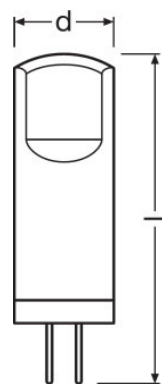

ST PIN 10 0.9 W/2700K G4 CL

ST PIN 20 1.8 W/4000K G4, ST PIN 20
1.8 W/2700K G4 CL

ST PIN 30 2.6 W/2700K G4

INSTRUCCIONES DE INSTALACIÓN

Para información detallada de aplicación y gráficos, por favor vea ficha técnica del producto.

DATOS LOGÍSTICOS

Código de producto	Cantidad por caja (unidad/master)	Dimensiones (longitud x largo x altura)	Peso bruto	Volúmen
4058075272057	Embalaje de envío 10	158 mm x 68 mm x 76 mm	88,00 g	0.82 dm³
4058075811423	Embalaje de envío 9	345 mm x 153 mm x 132 mm	346,00 g	6.97 dm³
4058075812321	Embalaje de envío 18	345 mm x 153 mm x 136 mm	284,00 g	7.18 dm³
4058075171381	Embalaje de envío 9	345 mm x 153 mm x 136 mm	270,00 g	7.18 dm³
4058075093928	Embalaje de envío 18	345 mm x 153 mm x 136 mm	295,00 g	7.18 dm³