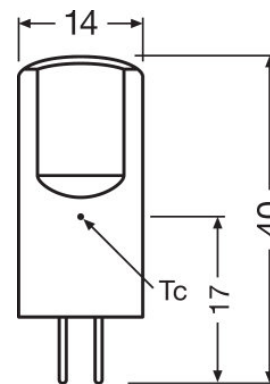

ST PIN 10 0.9 W/2700K G4 CL

ST PIN 20 1.8 W/4000K G4, ST PIN 20
1.8 W/2700K G4 CL

ST PIN 30 2.6 W/2700K G4

INSTRUCCIONES DE INSTALACIÓN

Para información detallada de aplicación y gráficos, por favor vea ficha técnica del producto.

DATOS LOGÍSTICOS

Código de producto	Cantidad por caja (unidad/master)	Dimensiones (longitud x largo x altura)	Peso bruto	Volúmen
4058075272057	Embalaje de envío 10	158 mm x 68 mm x 76 mm	88,00 g	0.82 dm³
4058075811423	Embalaje de envío 9	345 mm x 153 mm x 132 mm	346,00 g	6.97 dm³
4058075812321	Embalaje de envío 18	345 mm x 153 mm x 136 mm	284,00 g	7.18 dm³
4058075171381	Embalaje de envío 9	345 mm x 153 mm x 136 mm	270,00 g	7.18 dm³
4058075093928	Embalaje de envío 18	345 mm x 153 mm x 136 mm	295,00 g	7.18 dm³