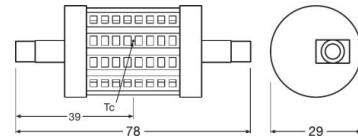

ST LINE 78.0 mm 60 7 W/2700K R7s

Código del producto 4058075811690

	R7s
	78,0 mm
	29,0 mm
	–
	7,00 W
	806 lm
	806 lm
	–
	806 lm
	–
	–
	2700 K
	Warm White
	≥80
	15000 h
	No
	220...240 V
	50/60 Hz

	100000
	300,00 °
	< 0,50 s
	< 0,5 s
	-20...+40 °C
	0,0 mg
	A++
	7 kWh/1000h