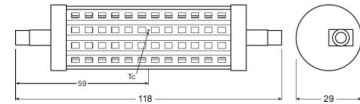

## ST LINE 118.0 mm 100 12.5 W/2700K R7s

Código del producto 4058075811591

	R7s
	118,0 mm
	29,0 mm
	–
<b>W</b>	12,50 W
<b>lm</b>	1521 lm
	1521 lm
	–
	1521 lm
	–
<b>cd</b>	–
<b>K</b>	2700 K
<b>COLOUR</b>	Warm White
<b>R<sub>a</sub></b>	≥80
<b>t [h]</b>	15000 h
	No
<b>V</b>	220...240 V
<b>Hz</b>	50/60 Hz