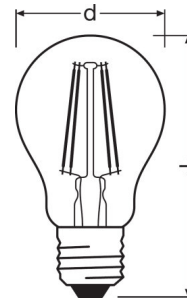

SST CLAS A 60 CL 7 W/2200...2700K E27

Código del producto 4058075435537

	E27
	105,0 mm
	60,0 mm
	–
W	7,00 W
lm	806 lm
	806 lm
	–
	806 lm
	–
cd	–
K	2700 K
COLOUR	Tunable Warm White
R_a	80
t [h]	15000 h
	Si
V	220...240 V
Hz	50...60 Hz