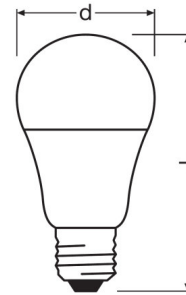

ST CLAS A 40 6 W/2700K E27

Código del producto 4058075428300

	E27
	112,0 mm
	60,0 mm
	–
	6,00 W
	470 lm
	470 lm
	–
	470 lm
	–
	–
	–
	2700 K
	Warm White
	≥80
	25000 h
	No
	220...240 V
	50...60 Hz

	100000
	240 °
	< 0,50 s
	< 0,5 s
	-20...+40 °C
	0,0 mg
	A+
	6 kWh/1000h