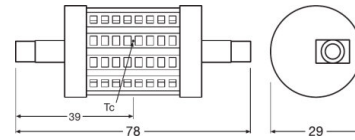

## ST LINE 78.0 mm 75 8 W/2700K R7s

### Código del producto 4058075272170

|                          |             |
|--------------------------|-------------|
|                          | R7s         |
|                          | 78,0 mm     |
|                          | 29,0 mm     |
|                          | –           |
| <b>W</b>                 | 8,00 W      |
| <b>lm</b>                | 1055 lm     |
| <b>lm<sub>90°</sub></b>  | 1055 lm     |
| <b>lm<sub>35°C</sub></b> | –           |
| <b>lm<sub>30°C</sub></b> | 1055 lm     |
| <b>lm<sub>25°C</sub></b> | –           |
| <b>cd</b>                | –           |
| <b>K</b>                 | 2700 K      |
| <b>COLOUR</b>            | Warm White  |
| <b>R<sub>a</sub></b>     | ≥80         |
| <b>t [h]</b>             | 15000 h     |
|                          | No          |
| <b>V</b>                 | 220...240 V |
| <b>Hz</b>                | 50/60 Hz    |