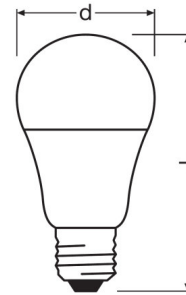

### Código del producto 4058075037588

	E27
	112,0 mm
	60,0 mm
	–
<b>W</b>	6,00 W
<b>lm</b>	470 lm
	470 lm
	–
	470 lm
	–
<b>cd</b>	–
<b>K</b>	2700 K
<b>COLOUR</b>	Warm White
<b>R<sub>a</sub></b>	≥80
<b>t [h]</b>	25000 h
	No
<b>V</b>	220...240 V
<b>Hz</b>	50...60 Hz