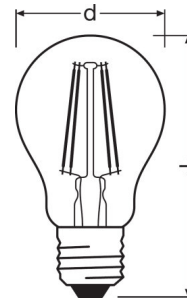

## SST CLAS A 60 CL 7 W/2200...2700K E27

Código del producto 4058075037526

	E27
	105,0 mm
	60,0 mm
	–
	7,00 W
	806 lm
	806 lm
	–
	806 lm
	–
	–
	–
	2700 K
	Tunable Warm White
	80
	15000 h
	Si
	220...240 V
	50...60 Hz