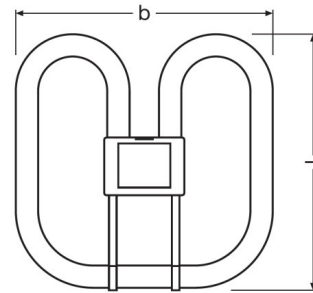

CFL SQUARE 38 W/827 GR10Q

Código del producto 4050300817002

	GR10q
	205,0 mm ¹⁾
	–
	33,0 mm ¹⁾
W	38,00 W
lm	2735 lm
	–
lm 35°C	–
lm 30°C	2735 lm
lm 25°C	2700 lm
cd	–
K	2700 K
COLOUR	LUMILUX INTERNA
R_a	≥80
t [h]	13000 h
	–
V	220 V
Hz	–