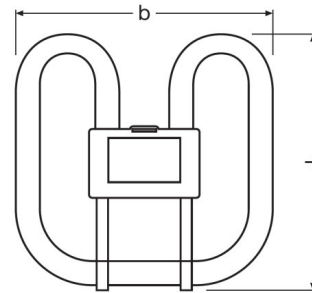

CFL SQUARE 16 W/827 GR8

Código del producto 4050300816852

	GR8
	138,0 mm ¹⁾
	–
	27,5 mm ¹⁾
W	16,00 W
lm	1050 lm
	–
lm 35°C	–
lm 30°C	1050 lm
lm 25°C	1050 lm
cd	–
K	2700 K
COLOUR	LUMILUX INTERNA
R_a	≥80
t [h]	10000 h
	–
V	220 V
Hz	–