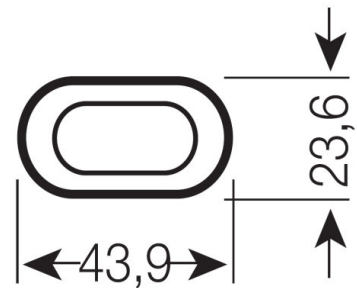

DULUX L 80 W/840 2G11

Código del producto 4050300665481

	2G11
	565,0 mm
	17,5 mm
	–
	80,00 W
	6000 lm
	–
	–
	6000 lm
	6500 lm
	–
	4000 K
	LUMILUX Cool White
	≥80
	20000 h
	Si
	–
	–

	–
	–
	–
	–
	–
	Hg 2,5 mg
	A
	88 kWh/1000h