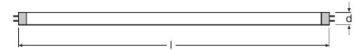

## HO 24 W/827

Código del producto 4050300646077

	G5
	549,0 mm
	16,0 mm
	–
<b>W</b>	24,00 W
<b>lm</b>	1750 lm
	–
	2000 lm
	1750 lm
	1750 lm
<b>cd</b>	–
<b>K</b>	2700 K
<b>COLOUR</b>	LUMILUX INTERNA
<b>R<sub>a</sub></b>	≥80
<b>t [h]</b>	24000 h
	Si
<b>V</b>	–
<b>Hz</b>	–