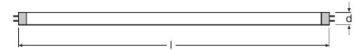

## HE 35 W/827

Código del producto 4050300646039

	G5
	1449 mm
	16,0 mm
	–
<b>W</b>	35,00 W
<b>lm</b>	3320 lm
	–
	3650 lm
	3320 lm
	3320 lm
<b>cd</b>	–
<b>K</b>	2700 K
<b>COLOUR</b>	LUMILUX INTERNA
<b>R<sub>a</sub></b>	≥80
<b>t [h]</b>	24000 h
	Si
<b>V</b>	220 V
<b>Hz</b>	–