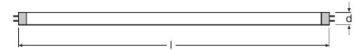

## HE 14 W/827

Código del producto 4050300645933

	G5
	549,0 mm
	16,0 mm
	–
<b>W</b>	14,00 W
<b>lm</b>	1200 lm
	–
	1350 lm
	1200 lm
	1200 lm
<b>cd</b>	–
<b>K</b>	2700 K
<b>COLOUR</b>	LUMILUX INTERNA
<b>R<sub>a</sub></b>	≥80
<b>t [h]</b>	24000 h
	Si
<b>V</b>	220 V
<b>Hz</b>	–