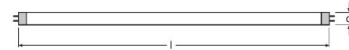

HO 24 W/865

Código del producto 4050300591629

	G5
	549,0 mm
	16,0 mm
	–
W	24,00 W
lm	1600 lm
	–
	1900 lm
	1600 lm
	1600 lm
cd	–
K	6500 K
COLOUR	LUMILUX Cool Daylight
R_a	≥80
t [h]	24000 h
	Si
V	77 V
Hz	–