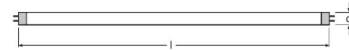

HE 14 W/830

Código del producto 4050300591520

	G5
	549,0 mm
	16,0 mm
	–
W	14,00 W
lm	1200 lm
	–
	1350 lm
	1200 lm
	1200 lm
cd	–
K	3000 K
COLOUR	LUMILUX Warm White
R_a	≥80
t [h]	24000 h
	Si
V	220 V
Hz	–

	–
	–
	–
	–
	–
Hg	1,2 mg
	A+
	16 kWh/1000h