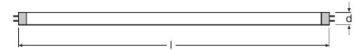

## HE 14 W/840

Código del producto 4050300591384

	G5
	549,0 mm
	16,0 mm
	–
<b>W</b>	14,00 W
<b>lm</b>	1200 lm
	–
	1350 lm
	1200 lm
	1200 lm
<b>cd</b>	–
<b>K</b>	4000 K
<b>COLOUR</b>	LUMILUX Cool White
<b>R<sub>a</sub></b>	≥80
<b>t [h]</b>	24000 h
	Si
<b>V</b>	220 V
<b>Hz</b>	–