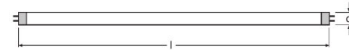

HE 35 W/865

Código del producto 4050300464664

	G5
	1463 mm
	16,0 mm
	–
W	35,00 W
lm	3050 lm
	–
	3500 lm
	3050 lm
	3050 lm
cd	–
K	6500 K
COLOUR	LUMILUX Cool Daylight
R_a	≥80
t [h]	24000 h
	Si
V	205 V
Hz	–