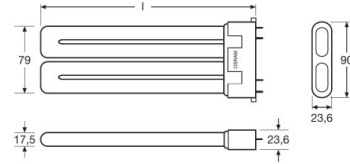

### Código del producto 4050300333588

	2G10
	165,0 mm
	17,5 mm
	–
	24,00 W
	1700 lm
	–
	–
	1700 lm
	1700 lm
	–
	4000 K
	LUMILUX Cool White
	≥80
	13000 h
	–
	–
	–

	–
	–
	–
	–
	–
	2,5 mg
	A
	27 kWh/1000h