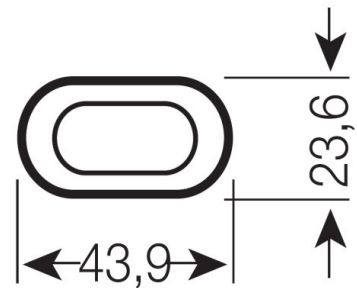

DULUX L 36 W/930 2G11

Código del producto 4050300018393

	2G11
	411,0 mm
	17,5 mm
	–
	36,00 W
	2350 lm
	–
	–
	2350 lm
	2350 lm
	–
	3000 K
	LUMILUX DE LUXE Warm White
	≥90
	20000 h
	–
	–
	–

	–
	–
	–
	–
	–
	Hg 2,3 mg
	A
	40 kWh/1000h