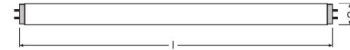

## L 58 W/940

Código del producto 4050300011356

	G13
	1500 mm
	26,0 mm
	–
<b>W</b>	58,00 W
<b>lm</b>	4600 lm
	–
	–
	4600 lm
	4600 lm
<b>cd</b>	–
<b>K</b>	4000 K
<b>COLOUR</b>	LUMILUX DE LUXE Cool White
<b>R<sub>a</sub></b>	≥90
<b>t [h]</b>	20000 h
	–
<b>V</b>	110 V
<b>Hz</b>	–