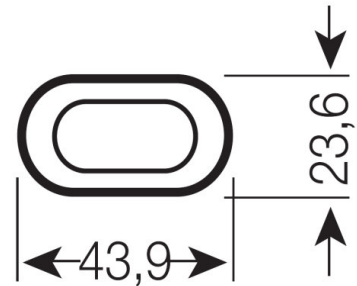

DULUX L 24 W/827 2G11

Código del producto 4050300010779

	2G11
	317,0 mm
	17,5 mm
	–
	24,00 W
	1800 lm
	–
	–
	1800 lm
	1800 lm
	–
	2700 K
	LUMILUX INTERNA
	≥80
	20000 h
	Si
	–
	–

	–
	–
	–
	–
	–
	2,3 mg
	A
	27 kWh/1000h