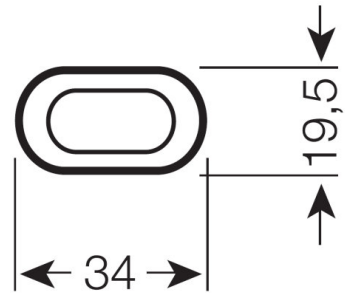

DULUX S 5 W/827

Código del producto 4050300006130

	G23
	108,0 mm
	–
	–
W	5,00 W
lm	257 lm
	–
	–
	257 lm
	250 lm
cd	–
K	2700 K
COLOUR	LUMILUX INTERNA
R_a	≥80
t [h]	10000 h
	–
V	–
Hz	–

	–
	–
	–
	–
	–
Hg	1,3 mg
	B
	8 kWh/1000h