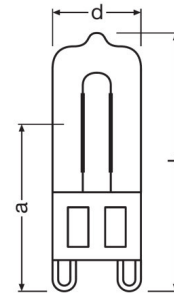

HALOPIN PRO 48 W 230 V G9

Código del producto 4008321945334

	G9
	43,0 mm
	14,0 mm
	–
W	48,00 W
lm	740 lm
lm_{90°}	–
lm_{35°C}	–
lm_{30°C}	740 lm
lm_{25°C}	–
cd	–
K	2800 K
COLOUR	Warm White
R_a	100
t [h]	2000 h
	Si
V	230 V
Hz	–