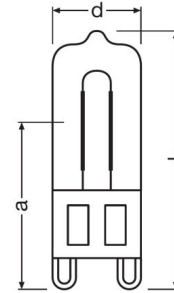

HALOPIN PRO 20 W 230 V G9

Código del producto 4008321945273

	G9
	43,0 mm
	14,0 mm
	–
W	20,00 W
lm	235 lm
	–
	–
	235 lm
	–
cd	–
K	2700 K
COLOUR	Warm White
R_a	100
t [h]	2000 h
	Si
V	230.0 V
Hz	–

	50000 ¹⁾
	–
	0,00 s
	0,0 s
	–
Hg	0,0 mg
	D
	20 kWh/1000h